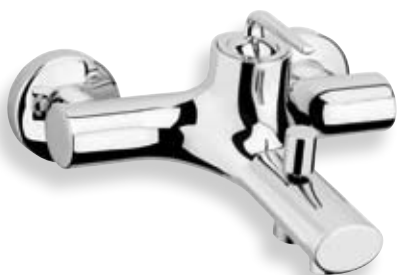

YP880103

YP830101

Miscelatore monocomando per lavabo.

Single lever washbasin.

Mitigeur de lavabo.

Einhebelmischer Waschtisch.

Monomando para lavabo.

YP840101

Miscelatore monocomando per bidet.

Single lever bidet mixer.

Mitigeur de bidet.

Einhebelmischer Bidetbatterie.

Monomando para bidé.

YP850101

Miscelatore monocomando per vasca esterno completo con flessibile e doccetta.

Single lever bath mixer with shower set complete, handshower and holder.

Mitigeur bain-douche, avec douchette et support mural.

Einhebelmischer Badebatterie mit Brausegarnitur, bestehend aus Handbrause und Wandhalterung.

Monomando esterno para bañera, con tubo flexible, ducha y soporte.

YP850102

Miscelatore monocomando per vasca esterno.

Single lever bath mixer.

Mitigeur bain-douche.

Einhebelmischer Badebatterie.

Monomando esterno para bañera.